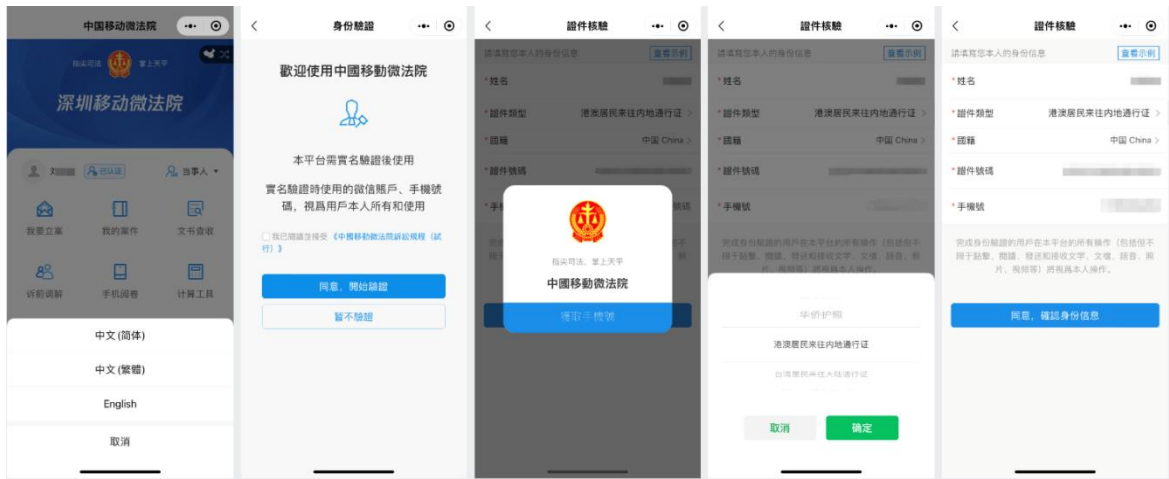

(2) 在线认证——人脸识别

姓名、证件类型、证件号、国籍、手机号提交后点击“同意, 确认身份信息”即进入“身份验证”页面, 录入受诉法院、上传证件照片后即进入下一步;