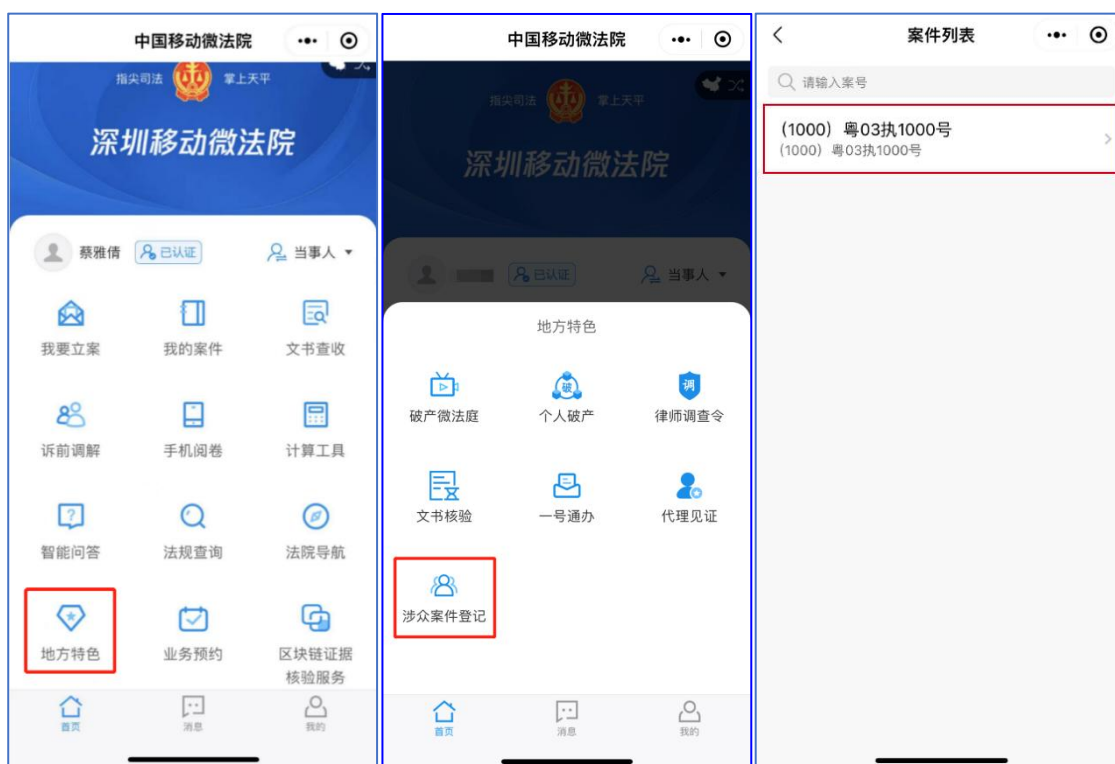

- **操作步骤：**

1. 进入“涉众案件登记”

深圳移动微法院首页点击“地方特色”——“涉众案件登记”模块，即可进入涉众案件列表页，当事人可查看与本人相关涉众案件案号（案件由系统根据身份证号自动匹配）。点击案件列表案件即可进入信息提交页面。

2. 身份信息

进入身份信息填写页面，页面会展示“民生银行”隐私政策弹窗，当事人查阅《人民法院在线服务隐私政策》并勾选后点击“确认”按钮即可进入页面在线填写身份及银行卡信息。