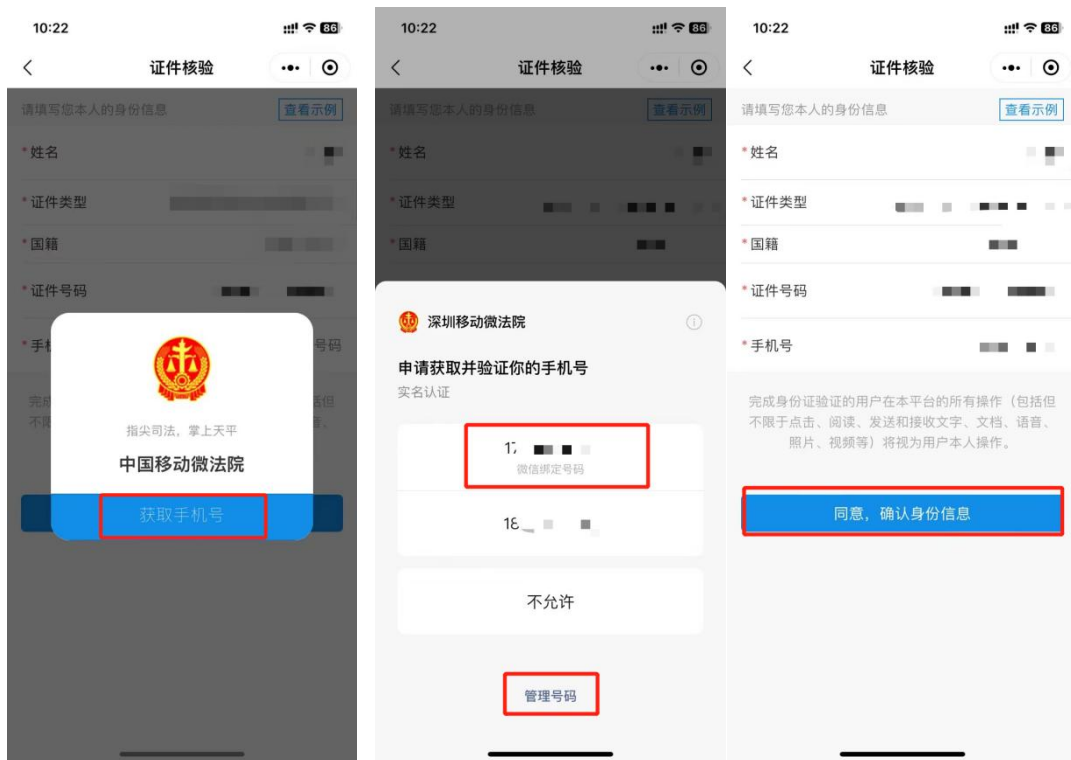

图 1.1-3 获取手机号