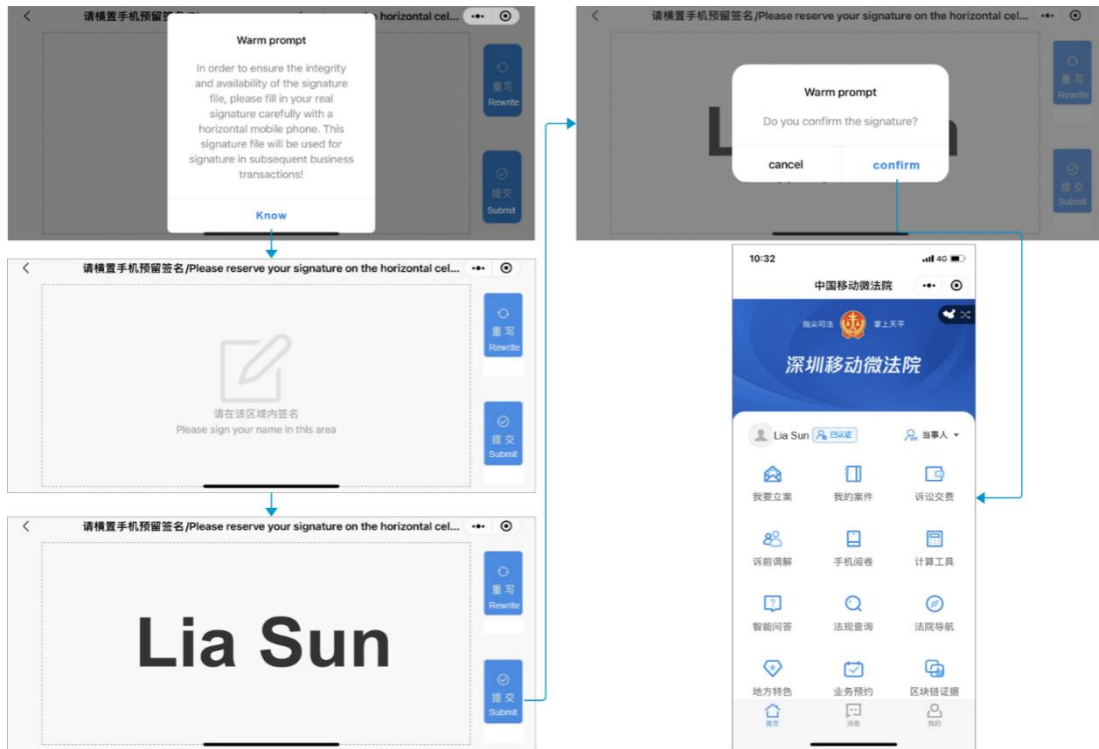

(4) 审核认证

若用户选择的证件类型为“普通护照”，则将材料提交至法院，由法院审核后反馈认证结果。

认证结果以微信服务通知+短信的方式反馈，注册成功即可正常使用深圳移动微法院；如下图所示；