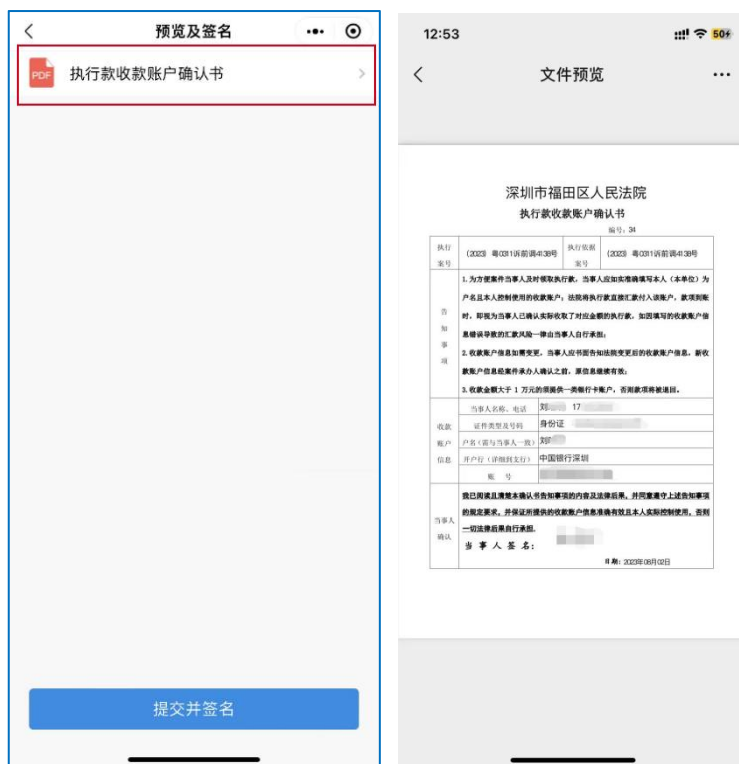

4. 执行款收款账户确认书

当事人身份及银行卡信息验证通过即进入“执行款收款账户确认书”预览及签名页面。点击页面确认书可进入“执行款授权账户确认书”详情页预览确认书内容。

确认无误后返回“预览及签名”页点击“提交并签名”，在提示弹窗中点击“确定”即可将身份认证时预留的签名嵌入文档中完成签名。

点击“查看签名”可查看已签名确认书详情，点击“返回案件”即返回列表页。