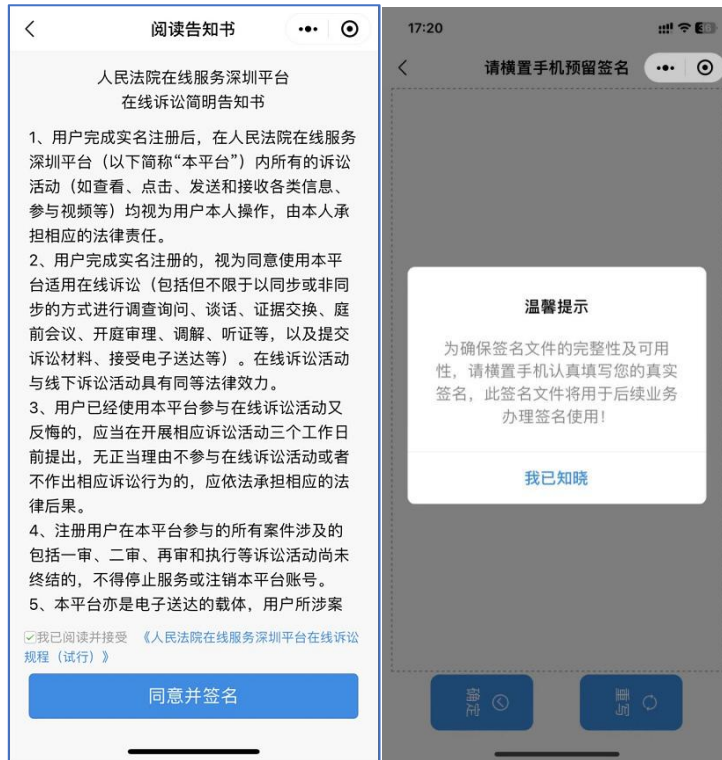

(6) 人脸识别成功通过进入阅读告知书界面，点击“同意并签名”后进入签名界面，签名完成后则全部身份验证完成，如下图；该签名会用于微法院之后的审判流程中，如图 1.1-5 所示。

图 1.1-5 在线签名

(7) 身份认证完成，可点击返回首页，跳转到首页。如图 1.1-6 所示。