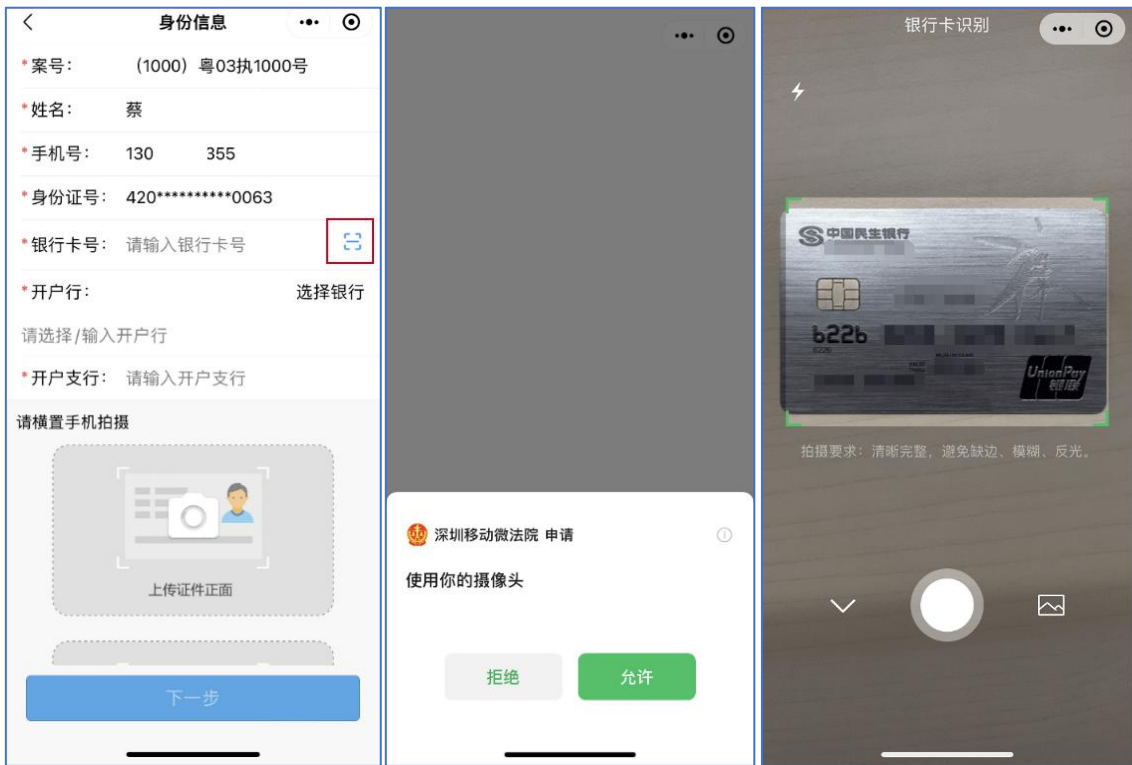

当事人也可点击输入框手动输入银行卡号，点击“选择银行”选择完开户银行，输入开户支行，同时上传完身份证正反面照片后点击“下一步”，即完成身份信息及银行卡信息的提交，身份信息及银行卡信息验证通过即进入下一步，未通过则留在当前页，可修改信息后再次提交。