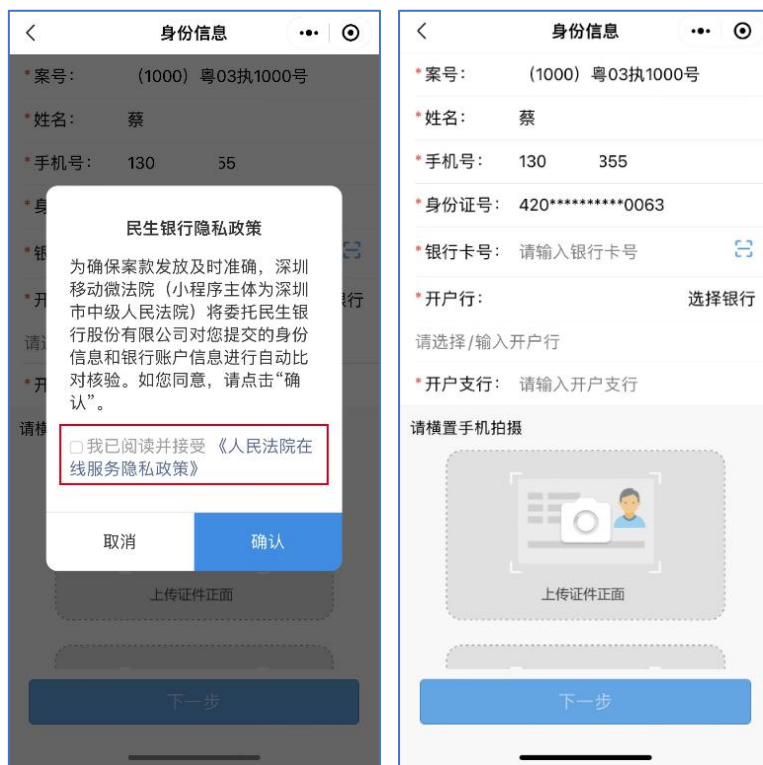

注：案号、姓名、手机号、身份证号由系统自动带入当事人微法院认证信息。

3. 银行卡填写

点击银行卡卡号右侧按钮，授权使用摄像头后即可打开银行卡识别页面，当事人拍摄银行卡照片后，系统将自动识别银行卡号填入。