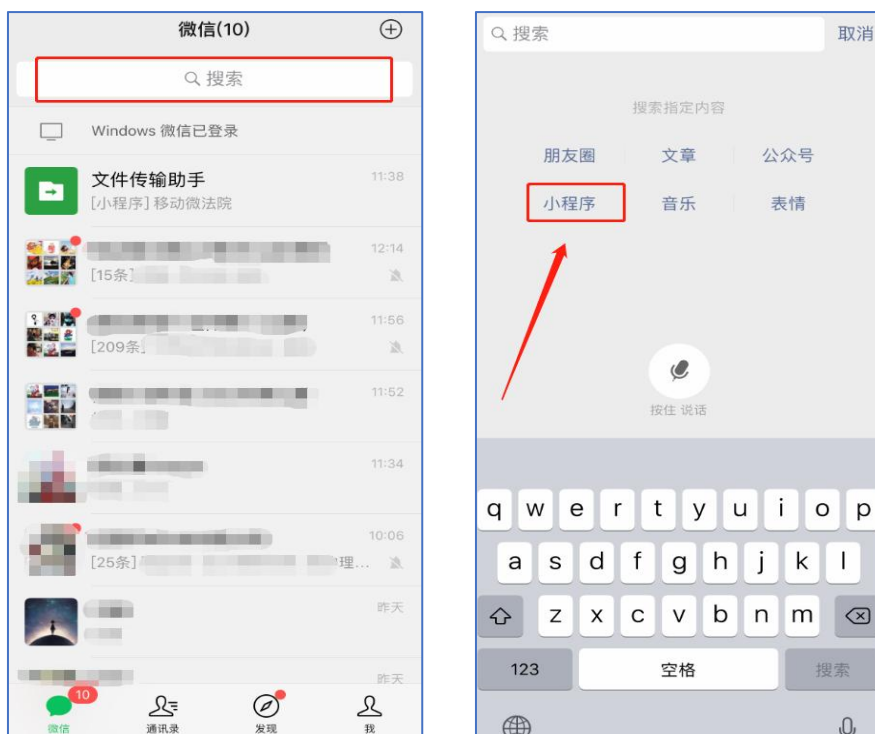

2.在手机微信消息列表页，点击顶部搜索进入搜索页，选择搜索小程序；

输入“深圳移动微法院”确认搜索，点击搜索结果列表第一条“深圳移动微法院”即可进入小程序；

3. 下拉手机微信列表进入小程序页面，点击搜索框输入“深圳移动微法院”进行搜索，点击搜索结果列表首条即可进入小程序；

二、身份认证

- **功能说明：**基于身份证（港澳外籍以对应证件）作为唯一识别，所有人员（当事人、代理人、审判人员、其他诉讼参与人）进行相应认证。